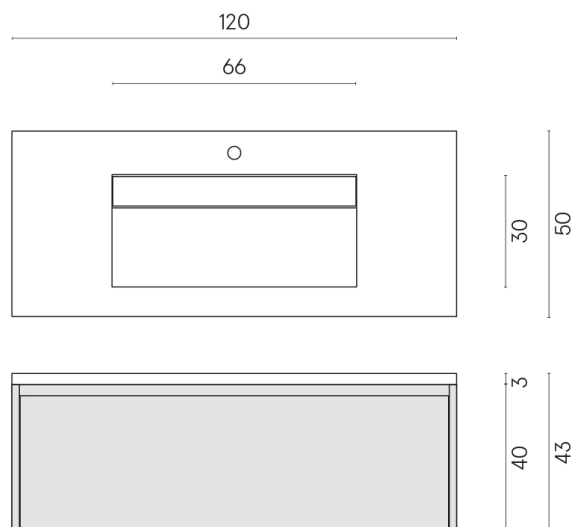

SCHEDA DI CONFIGURAZIONE

Cod. art.: 620810000026

Fly Air

Washbasin 120 Black

Rivestimento del
prodotto

Room Black Stone
Honed Satin

I colori e le altre caratteristiche estetiche delle piastrelle presenti nelle illustrazioni presenti sul sito sono puramente indicativi. Guarda sempre i campioni di persona prima dell'acquisto.