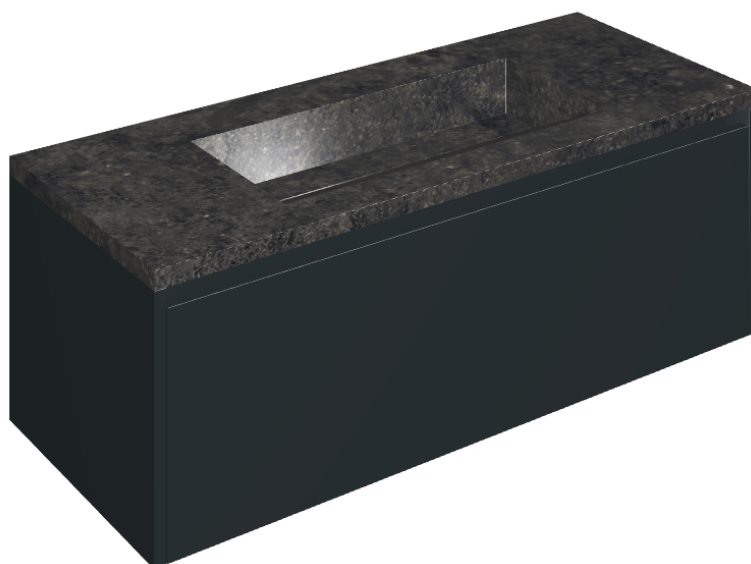

SCHEDA DI CONFIGURAZIONE

Cod. art.: 620810000026

Fly Air

Washbasin 120 Black

Rivestimento del
prodotto

Room Black Stone
Honed Satin

I colori e le altre caratteristiche estetiche delle piastrelle presenti nelle illustrazioni presenti sul sito sono puramente indicativi. Guarda sempre i campioni di persona prima dell'acquisto.