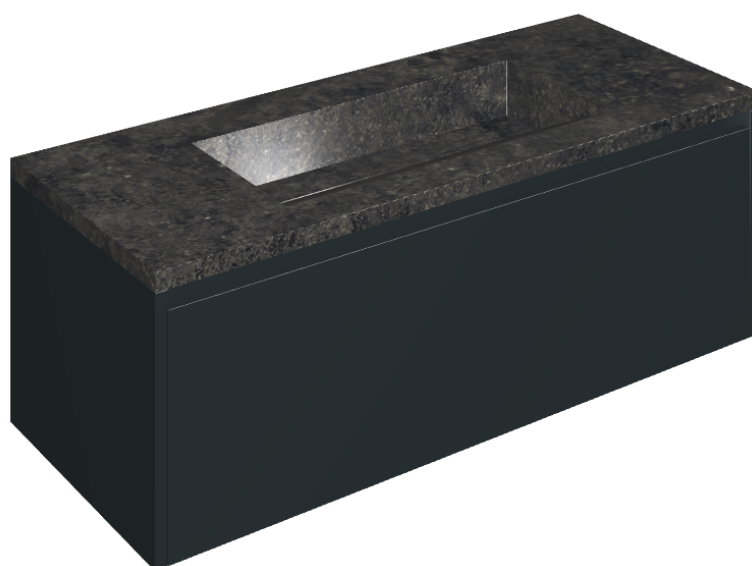

SCHEDA DI CONFIGURAZIONE

Cod. art.: 620810000026

Fly Air

Washbasin 120 Black

Rivestimento del
prodotto

Room Black Stone
Honed Satin

I colori e le altre caratteristiche estetiche delle piastrelle presenti nelle illustrazioni presenti sul sito sono puramente indicativi. Guarda sempre i campioni di persona prima dell'acquisto.