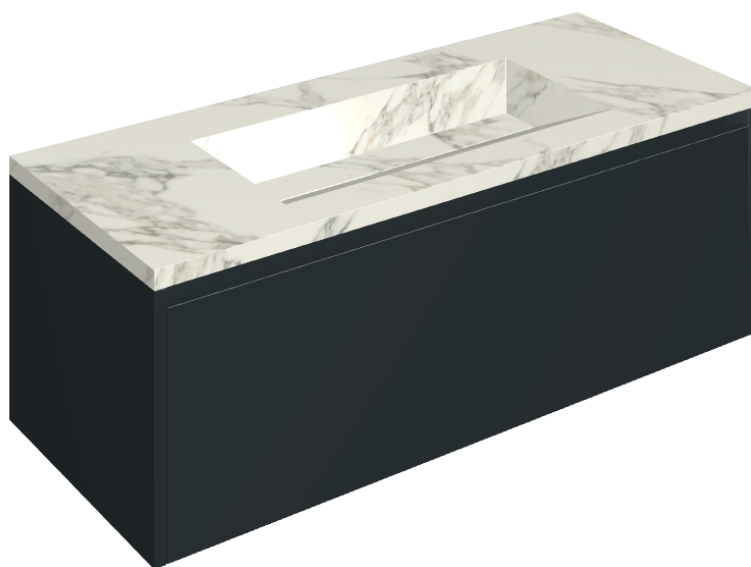

SCHEDA DI CONFIGURAZIONE

Cod. art.: 620810000026

Fly Air

Washbasin 120 Black

Rivestimento del prodotto

Charme Deluxe Arabescato White Matt

I colori e le altre caratteristiche estetiche delle piastrelle presenti nelle illustrazioni presenti sul sito sono puramente indicativi. Guarda sempre i campioni di persona prima dell'acquisto.