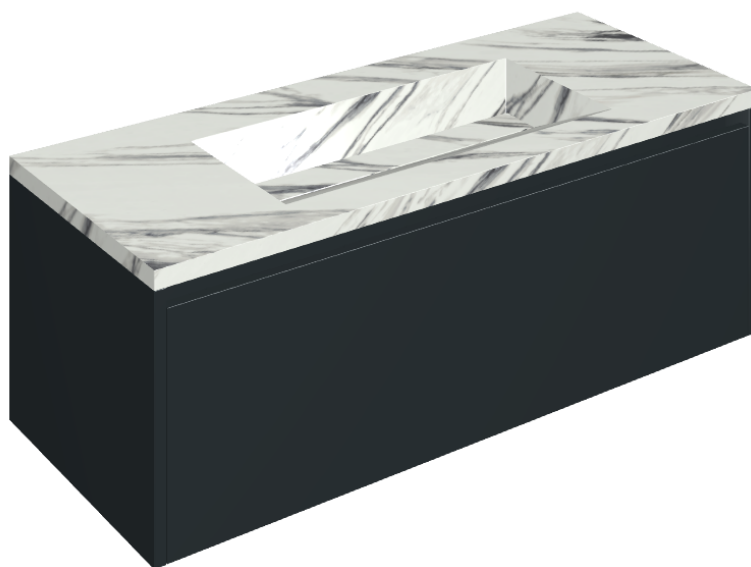

SCHEDA DI CONFIGURAZIONE

Cod. art.: 620810000026

Fly Air

Washbasin 120 Black

Rivestimento del prodotto

Charme Deluxe
Statuario Fantastico
Matt

I colori e le altre caratteristiche estetiche delle piastrelle presenti nelle illustrazioni presenti sul sito sono puramente indicativi. Guarda sempre i campioni di persona prima dell'acquisto.