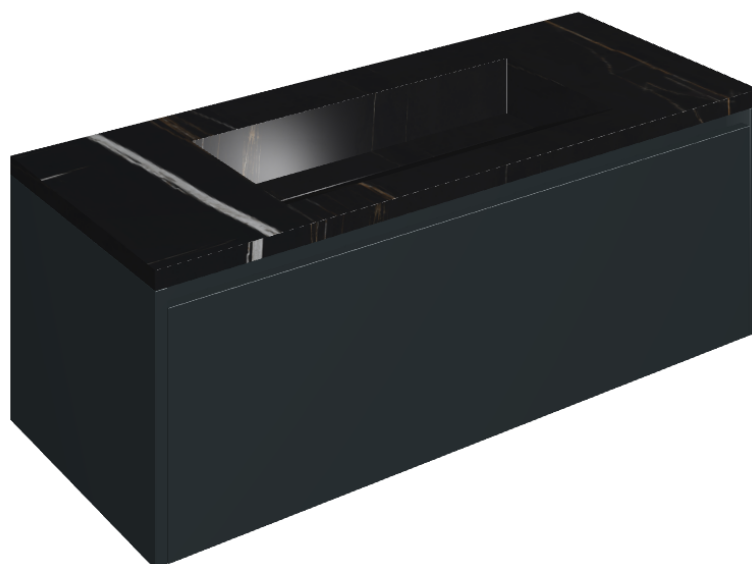

## Washbasin 120 Black

Rivestimento del  
prodotto

Charme Deluxe  
Sahara Noir Matt

I colori e le altre caratteristiche estetiche delle piastrelle presenti nelle illustrazioni presenti sul sito sono puramente indicativi. Guarda sempre i campioni di persona prima dell'acquisto.