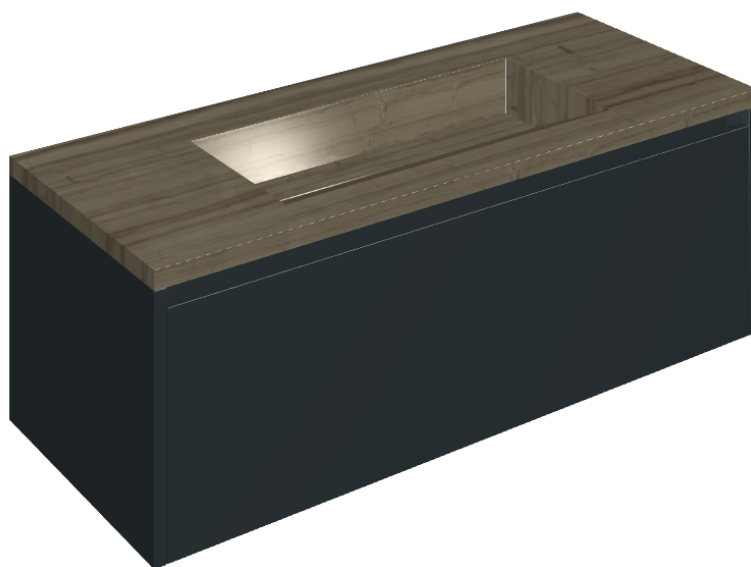

SCHEDA DI CONFIGURAZIONE

Cod. art.: 620810000026

Fly Air

Washbasin 120 Black

Rivestimento del
prodotto

Charme Advance
Elegant Brown Lux

I colori e le altre caratteristiche estetiche delle piastrelle presenti nelle illustrazioni presenti sul sito sono puramente indicativi. Guarda sempre i campioni di persona prima dell'acquisto.