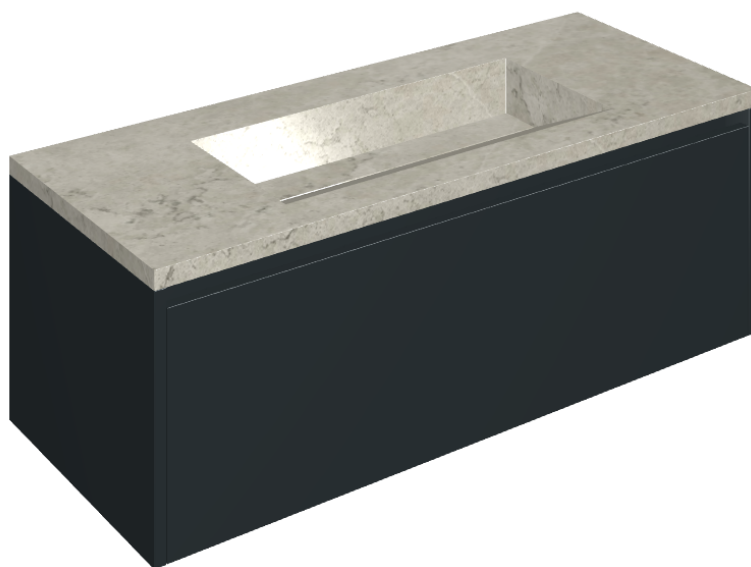

## Washbasin 120 Black

Rivestimento del  
prodotto  
Metropolis Absolut  
Silver Matt

I colori e le altre caratteristiche estetiche delle piastrelle presenti nelle illustrazioni presenti sul sito sono puramente indicativi. Guarda sempre i campioni di persona prima dell'acquisto.