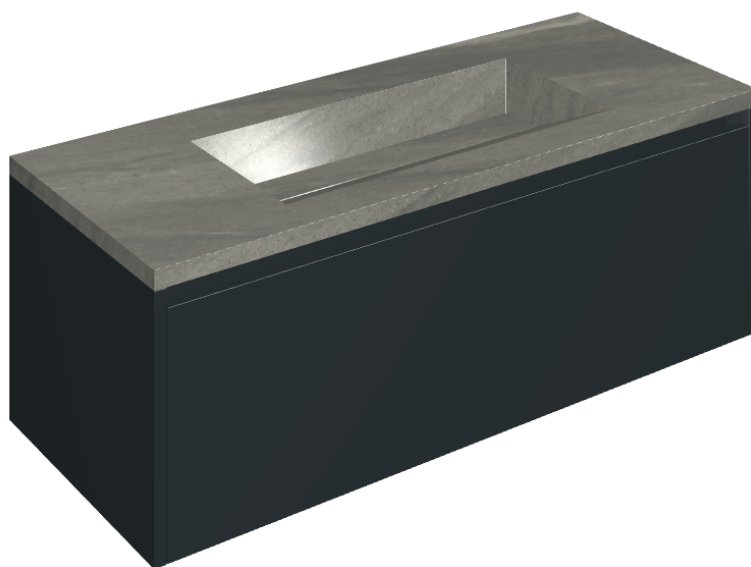

SCHEDA DI CONFIGURAZIONE

Cod. art.: 620810000026

Fly Air

Washbasin 120 Black

Rivestimento del
prodotto

Metropolis Graphtie
Dark Matt

I colori e le altre caratteristiche estetiche delle piastrelle presenti nelle illustrazioni presenti sul sito sono puramente indicativi. Guarda sempre i campioni di persona prima dell'acquisto.