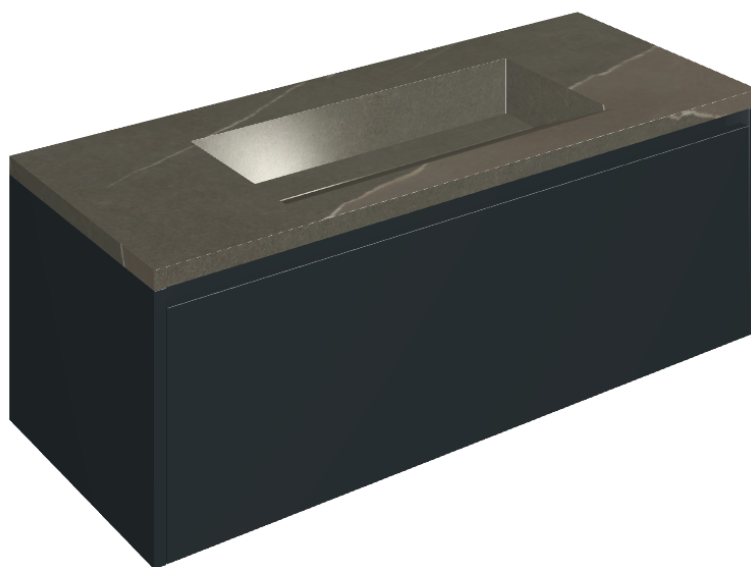

## Washbasin 120 Black

Rivestimento del  
prodotto  
Metropolis Arcadia  
Brown Matt

I colori e le altre caratteristiche estetiche delle piastrelle presenti nelle illustrazioni presenti sul sito sono puramente indicativi. Guarda sempre i campioni di persona prima dell'acquisto.