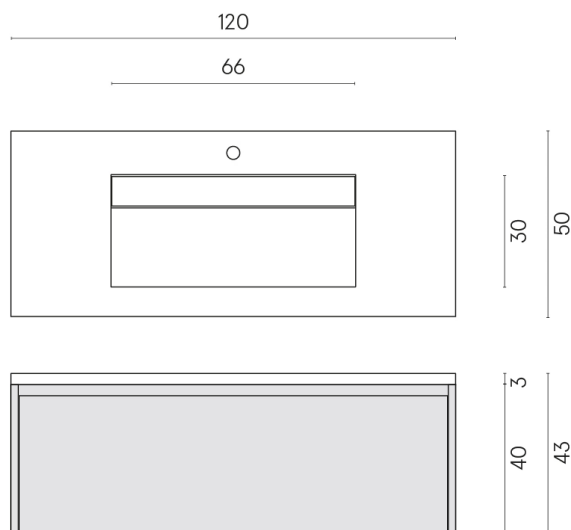

SCHEDA DI CONFIGURAZIONE

Cod. art.: 620810000026

Fly Air

Washbasin 120 Black

Rivestimento del
prodotto
Metropolis Arcadia
Brown Matt

I colori e le altre caratteristiche estetiche delle piastrelle presenti nelle illustrazioni presenti sul sito sono puramente indicativi. Guarda sempre i campioni di persona prima dell'acquisto.