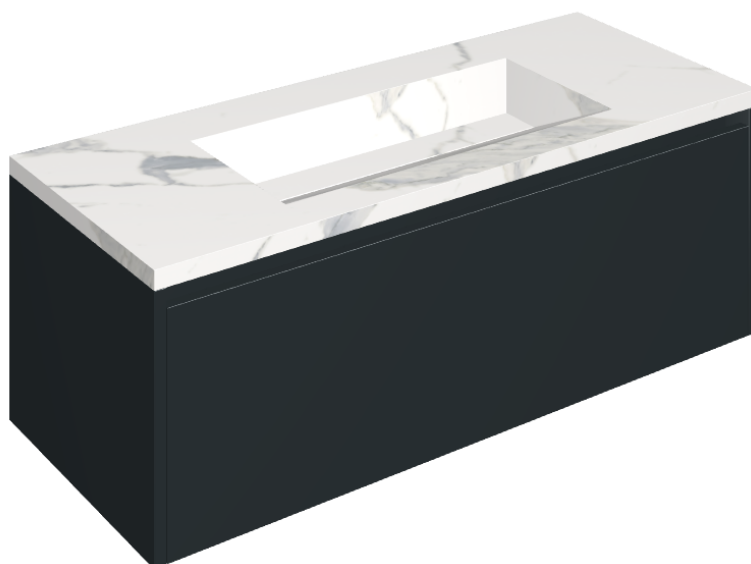

SCHEDA DI CONFIGURAZIONE

Cod. art.: 620810000026

Fly Air

Washbasin 120 Black

Rivestimento del
prodotto

Stellaris Statuario
White Matt

I colori e le altre caratteristiche estetiche delle piastrelle presenti nelle illustrazioni presenti sul sito sono puramente indicativi. Guarda sempre i campioni di persona prima dell'acquisto.