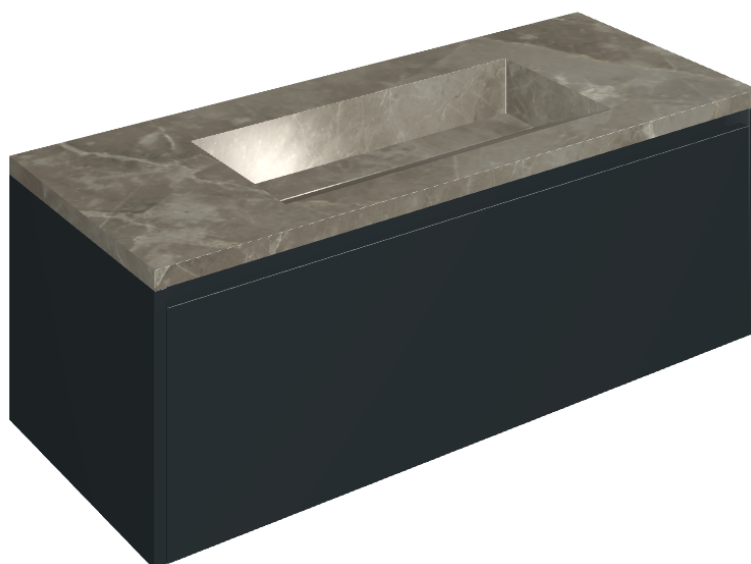

SCHEDA DI CONFIGURAZIONE

Cod. art.: 620810000026

Fly Air

Washbasin 120 Black

Rivestimento del prodotto

Stellaris Tuscania Grey Matt

I colori e le altre caratteristiche estetiche delle piastrelle presenti nelle illustrazioni presenti sul sito sono puramente indicativi. Guarda sempre i campioni di persona prima dell'acquisto.