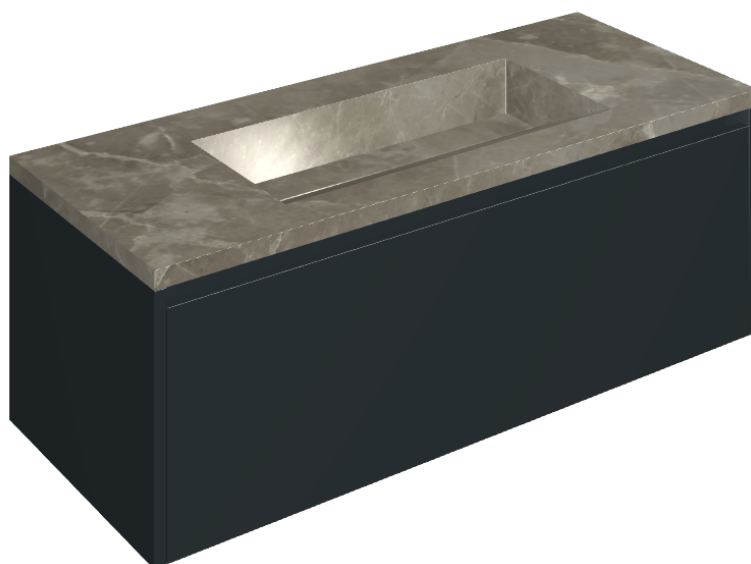

## Washbasin 120 Black

Rivestimento del  
prodotto

Stellaris Tuscania  
Grey Matt

I colori e le altre caratteristiche estetiche delle piastrelle presenti nelle illustrazioni presenti sul sito sono puramente indicativi. Guarda sempre i campioni di persona prima dell'acquisto.