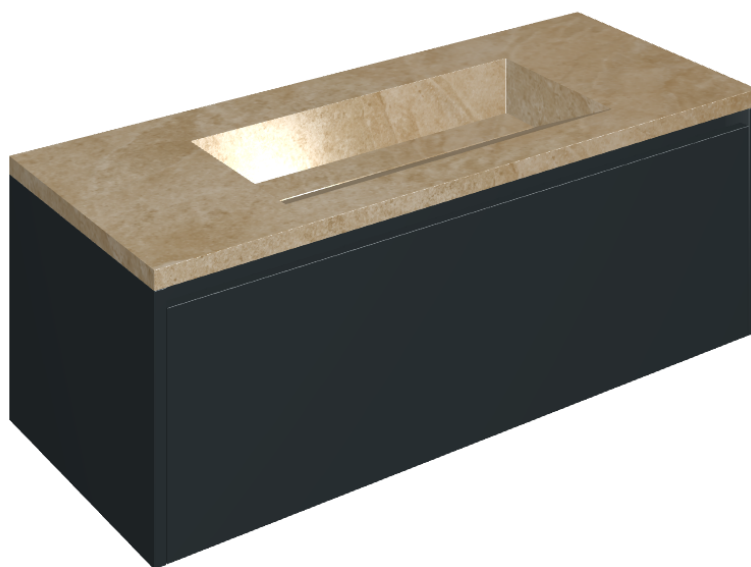

## Washbasin 120 Black

Rivestimento del  
prodotto

Materia Helio Honed  
Satin

I colori e le altre caratteristiche estetiche delle piastrelle presenti nelle illustrazioni presenti sul sito sono puramente indicativi. Guarda sempre i campioni di persona prima dell'acquisto.