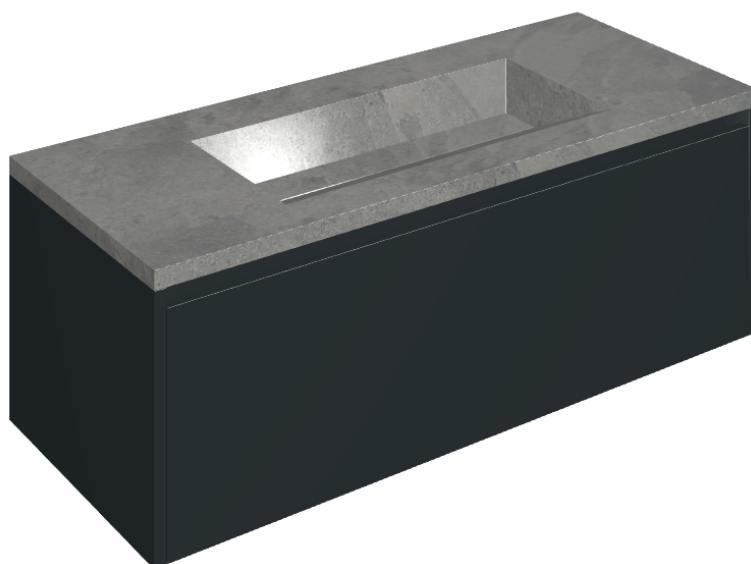

## Washbasin 120 Black

Rivestimento del  
prodotto

Materia Carbonio  
Honed Satin

I colori e le altre caratteristiche estetiche delle piastrelle presenti nelle illustrazioni presenti sul sito sono puramente indicativi. Guarda sempre i campioni di persona prima dell'acquisto.