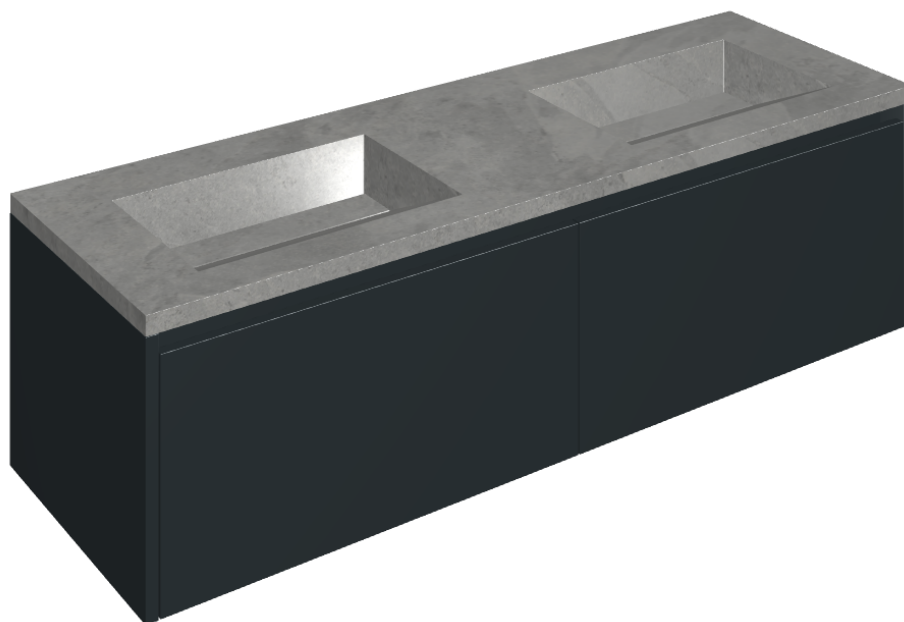

SCHEDA DI CONFIGURAZIONE

Cod. art.: 620810000027

Fly Air

Washbasin Duo 150 Black

Rivestimento del
prodotto

Materia Carbonio
Matt

I colori e le altre caratteristiche estetiche delle piastrelle presenti nelle illustrazioni presenti sul sito sono puramente indicativi. Guarda sempre i campioni di persona prima dell'acquisto.

Trova il punto vendita
autorizzato più vicino:

<https://www.italonceramica.ru/ru/home/dealer/>

ITALON HOME

© COPYRIGHT ITALON - АО Керамогранитный завод 142800, Россия, Московская область, г. Ступино, Староситненское шоссе, вл. 32 - Тел. +7 495 2251322 / Факс +7 495 2251346