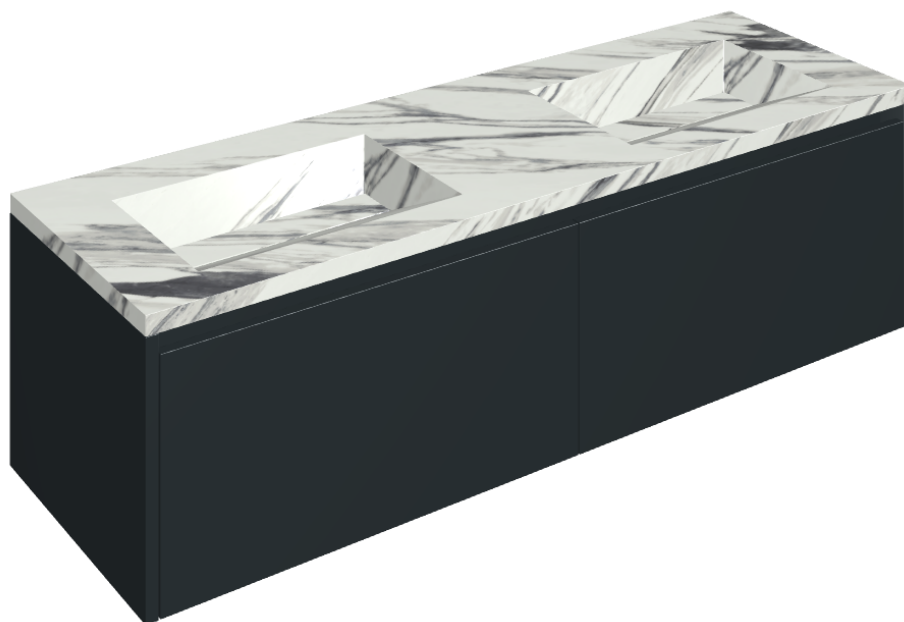

SCHEDA DI CONFIGURAZIONE

Cod. art.:

620810000027

Fly Air

Washbasin Duo 150 Black

Rivestimento del
prodotto

Charme Deluxe
Statuario Fantastico
Matt

I colori e le altre caratteristiche estetiche delle piastrelle presenti nelle illustrazioni presenti sul sito sono puramente indicativi. Guarda sempre i campioni di persona prima dell'acquisto.