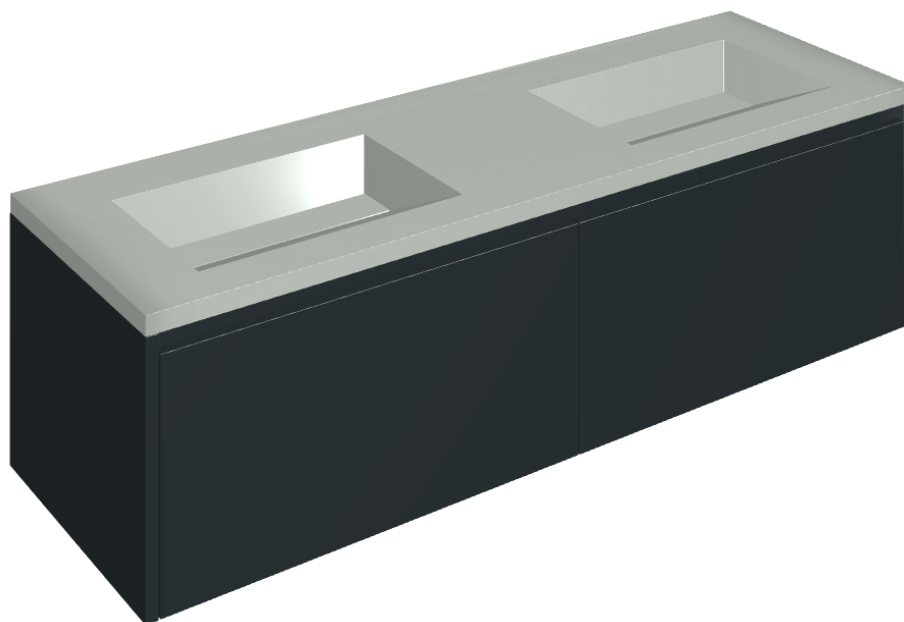

SCHEDA DI CONFIGURAZIONE

Cod. art.: 620810000027

Fly Air

Washbasin Duo 150 Black

Rivestimento del
prodotto

Metropolis Glass Sky
Lux

I colori e le altre caratteristiche estetiche delle piastrelle presenti nelle illustrazioni presenti sul sito sono puramente indicativi. Guarda sempre i campioni di persona prima dell'acquisto.