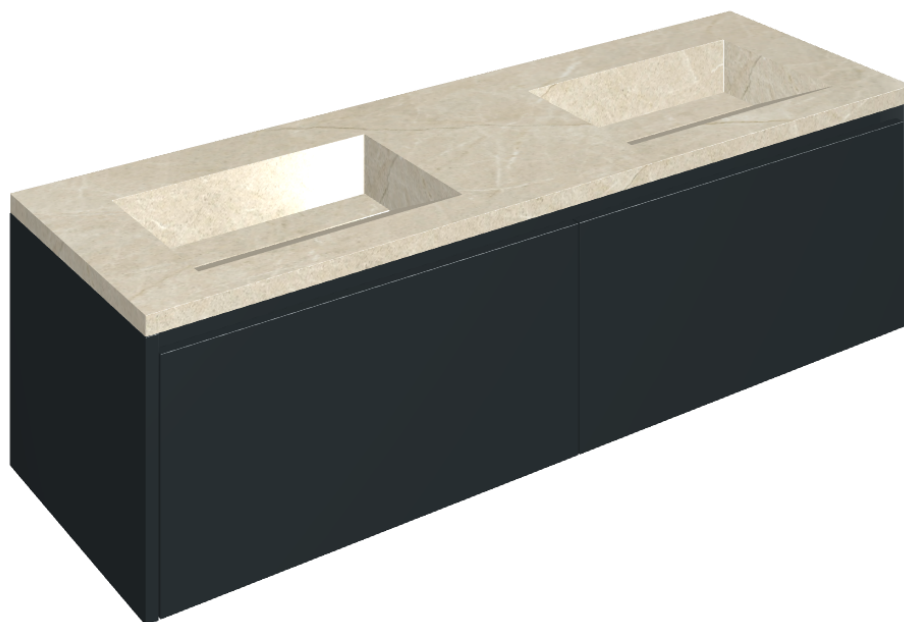

## Washbasin Duo 150 Black

Rivestimento del  
prodotto

Metropolis Desert  
Beige Matt

I colori e le altre caratteristiche estetiche delle piastrelle presenti nelle illustrazioni presenti sul sito sono puramente indicativi. Guarda sempre i campioni di persona prima dell'acquisto.