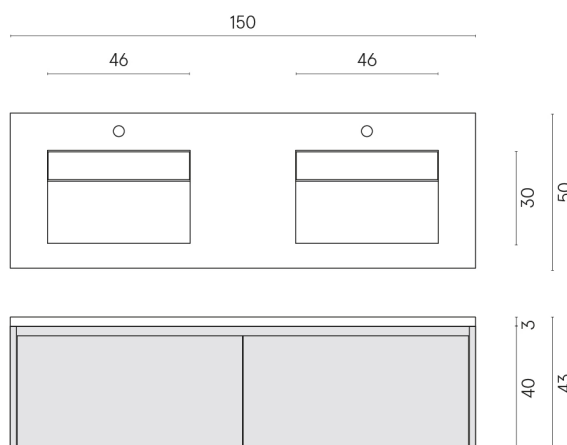

SCHEDA DI CONFIGURAZIONE

Cod. art.: 620810000027

Fly Air

Washbasin Duo 150 Black

Rivestimento del
prodotto
Metropolis Absolut
Silver Matt

I colori e le altre caratteristiche estetiche delle piastrelle presenti nelle illustrazioni presenti sul sito sono puramente indicativi. Guarda sempre i campioni di persona prima dell'acquisto.