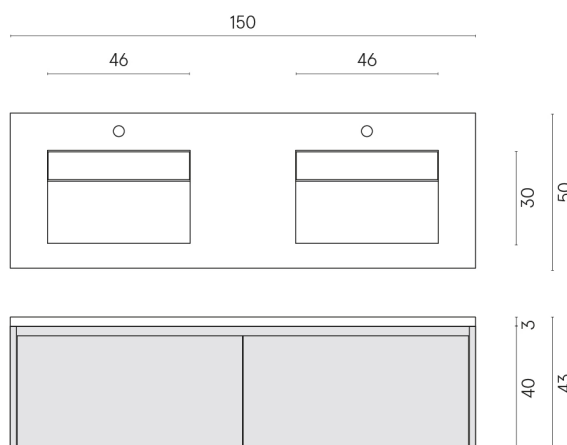

SCHEDA DI CONFIGURAZIONE

Cod. art.: 620810000027

Fly Air

Washbasin Duo 150 Black

Rivestimento del
prodotto
Metropolis Imperial
Black Matt

I colori e le altre caratteristiche estetiche delle piastrelle presenti nelle illustrazioni presenti sul sito sono puramente indicativi. Guarda sempre i campioni di persona prima dell'acquisto.