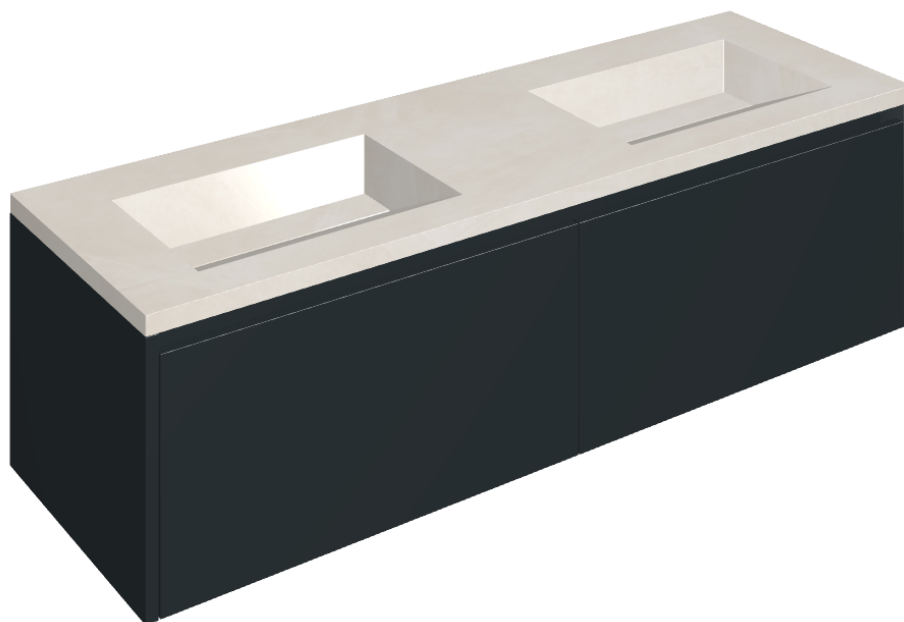

SCHEDA DI CONFIGURAZIONE

Cod. art.: 620810000027

Fly Air

Washbasin Duo 150 Black

Rivestimento del
prodotto

Continuum Polar Matt

I colori e le altre caratteristiche estetiche delle piastrelle presenti nelle illustrazioni presenti sul sito sono puramente indicativi. Guarda sempre i campioni di persona prima dell'acquisto.