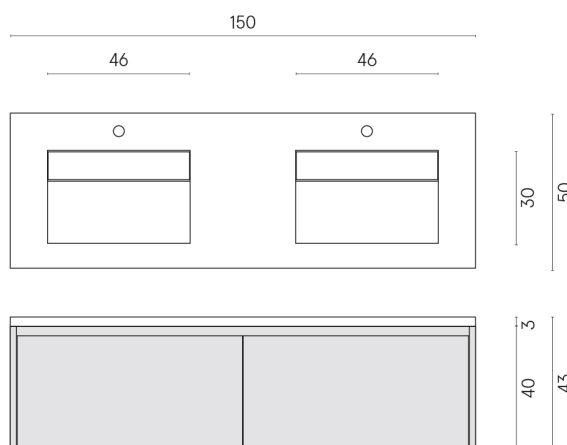

SCHEDA DI CONFIGURAZIONE

Cod. art.: 620810000027

Fly Air

Washbasin Duo 150 Black

Rivestimento del
prodotto

Continuum Silver
Matt

I colori e le altre caratteristiche estetiche delle piastrelle presenti nelle illustrazioni presenti sul sito sono puramente indicativi. Guarda sempre i campioni di persona prima dell'acquisto.