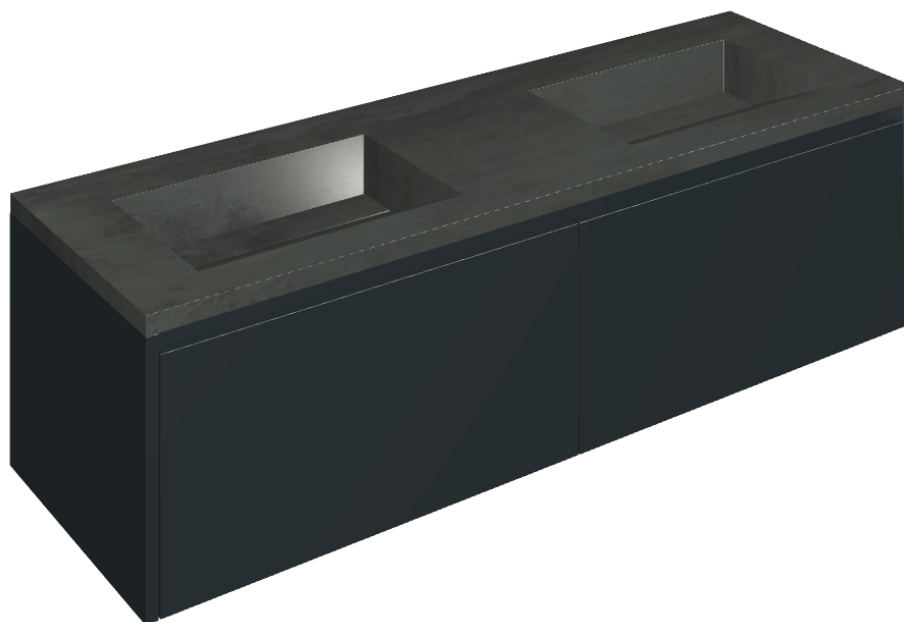

## Washbasin Duo 150 Black

Rivestimento del  
prodotto  
Surface Steel Matt

I colori e le altre caratteristiche estetiche delle piastrelle presenti nelle illustrazioni presenti sul sito sono puramente indicativi. Guarda sempre i campioni di persona prima dell'acquisto.