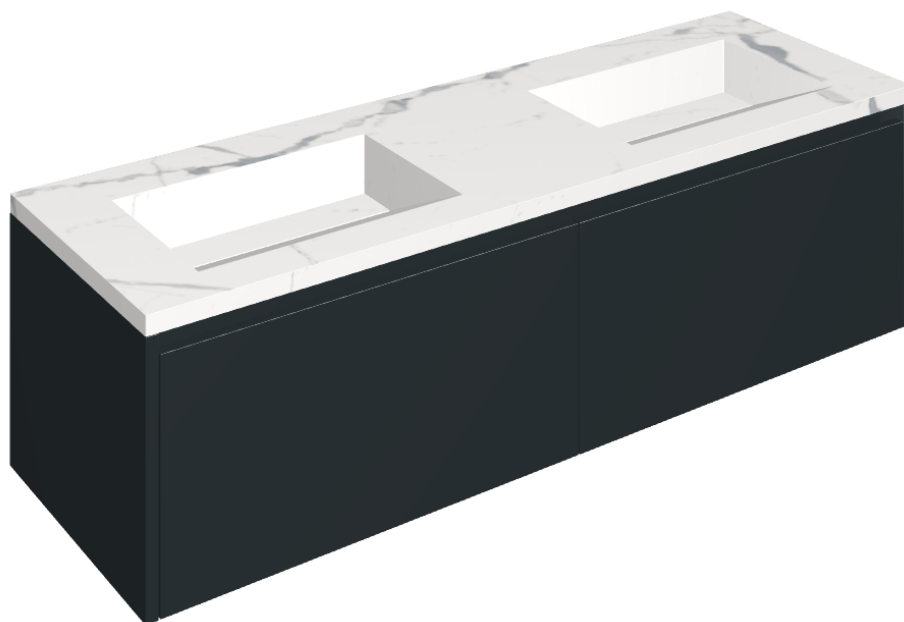

SCHEDA DI CONFIGURAZIONE

Cod. art.:

620810000027

## Washbasin Duo 150 Black

Rivestimento del  
prodotto

Stellaris Statuario  
White Matt

I colori e le altre caratteristiche estetiche delle piastrelle presenti nelle illustrazioni presenti sul sito sono puramente indicativi. Guarda sempre i campioni di persona prima dell'acquisto.