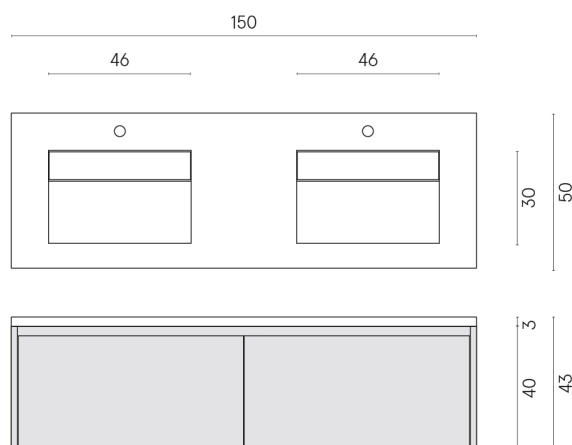

SCHEDA DI CONFIGURAZIONE

Cod. art.: 620810000027

Fly Air

Washbasin Duo 150 Black

Rivestimento del
prodotto

Stellaris Carrara Ivory
Matt

I colori e le altre caratteristiche estetiche delle piastrelle presenti nelle illustrazioni presenti sul sito sono puramente indicativi. Guarda sempre i campioni di persona prima dell'acquisto.