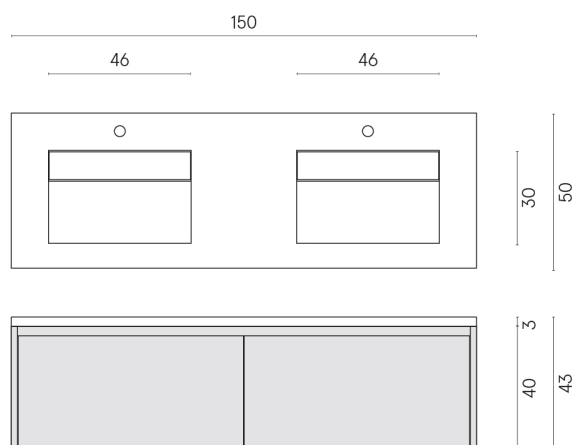

SCHEDA DI CONFIGURAZIONE

Cod. art.: 620810000027

Fly Air

Washbasin Duo 150 Black

Rivestimento del
prodotto

Stellaris Precious
Black Matt

I colori e le altre caratteristiche estetiche delle piastrelle presenti nelle illustrazioni presenti sul sito sono puramente indicativi. Guarda sempre i campioni di persona prima dell'acquisto.