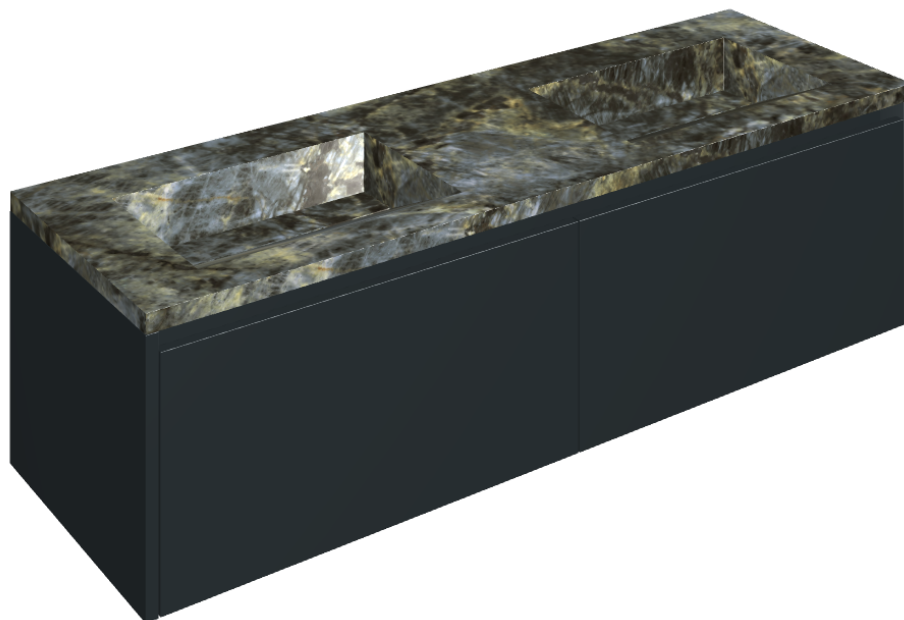

SCHEDA DI CONFIGURAZIONE

Cod. art.:

620810000027

Fly Air

Washbasin Duo 150 Black

Rivestimento del
prodotto

Stellaris Madagascar
Dark Matt

I colori e le altre caratteristiche estetiche delle piastrelle presenti nelle illustrazioni presenti sul sito sono puramente indicativi. Guarda sempre i campioni di persona prima dell'acquisto.