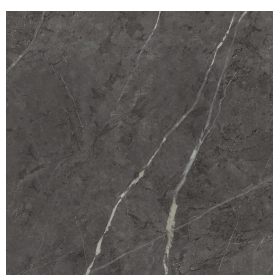

SCHEDA DI CONFIGURAZIONE

Cod. art.: 620810000029

Cube Air

Washbasin 50 Black

Rivestimento del
prodotto

Charme Evo Antracite
Matt

I colori e le altre caratteristiche estetiche delle piastrelle presenti nelle illustrazioni presenti sul sito sono puramente indicativi. Guarda sempre i campioni di persona prima dell'acquisto.