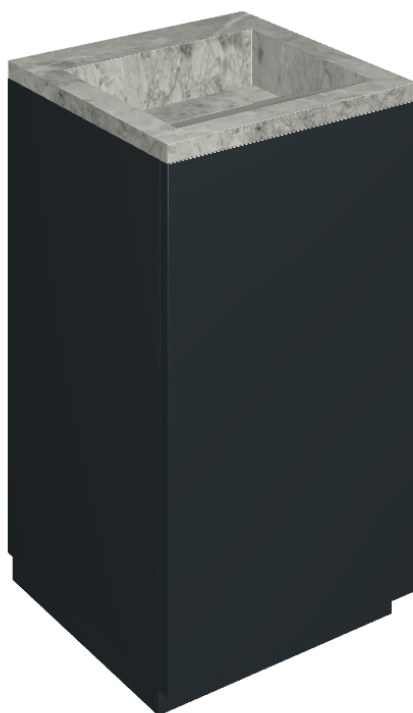

Cod. art.:

620810000029

Cube Air

Washbasin 50 Black

Rivestimento del
prodotto

Charme Extra Silver
Matt

I colori e le altre caratteristiche estetiche delle piastrelle presenti nelle illustrazioni presenti sul sito sono puramente indicativi. Guarda sempre i campioni di persona prima dell'acquisto.