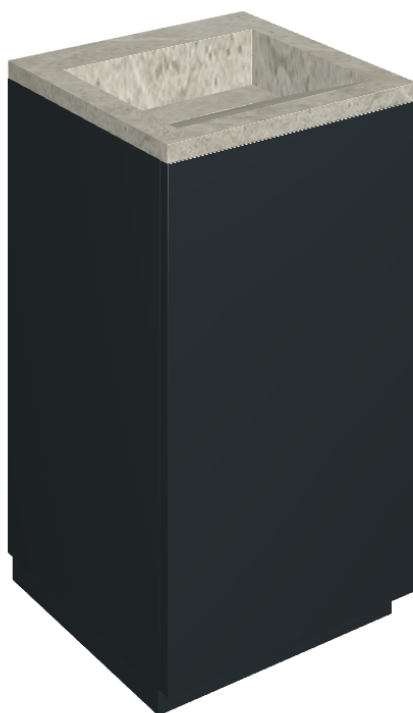

Cod. art.:

620810000029

Cube Air

Washbasin 50 Black

Rivestimento del
prodotto

Metropolis Absolut
Silver Matt

I colori e le altre caratteristiche estetiche delle piastrelle presenti nelle illustrazioni presenti sul sito sono puramente indicativi. Guarda sempre i campioni di persona prima dell'acquisto.