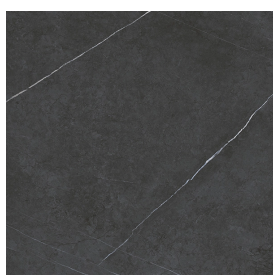

# Cube Air

Washbasin 50 Black

Rivestimento del  
prodotto

Metropolis Imperial  
Black Matt

I colori e le altre caratteristiche estetiche delle piastrelle presenti nelle illustrazioni presenti sul sito sono puramente indicativi. Guarda sempre i campioni di persona prima dell'acquisto.