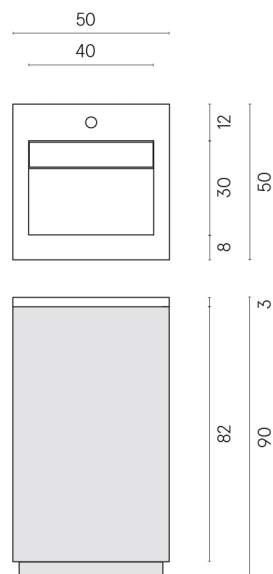

SCHEDA DI CONFIGURAZIONE

Cod. art.: 620810000029

Cube Air

Washbasin 50 Black

Rivestimento del
prodotto
Continuum Polar Matt

I colori e le altre caratteristiche estetiche delle piastrelle presenti nelle illustrazioni presenti sul sito sono puramente indicativi. Guarda sempre i campioni di persona prima dell'acquisto.