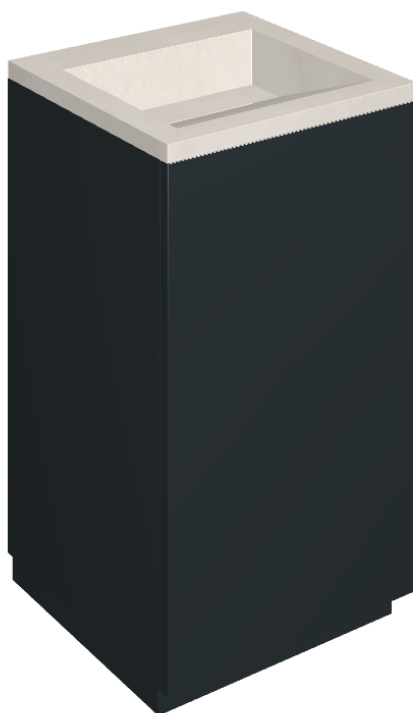

Cod. art.:

620810000029

Cube Air

Washbasin 50 Black

Rivestimento del
prodotto

Continuum Polar Matt

I colori e le altre caratteristiche estetiche delle piastrelle presenti nelle illustrazioni presenti sul sito sono puramente indicativi. Guarda sempre i campioni di persona prima dell'acquisto.