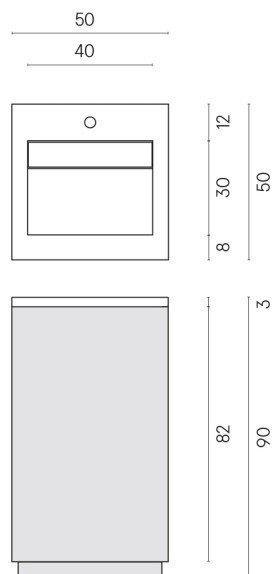

SCHEDA DI CONFIGURAZIONE

Cod. art.: 620810000029

Cube Air

Washbasin 50 Black

Rivestimento del
prodotto
Continuum Petrol
Matt

I colori e le altre caratteristiche estetiche delle piastrelle presenti nelle illustrazioni presenti sul sito sono puramente indicativi. Guarda sempre i campioni di persona prima dell'acquisto.