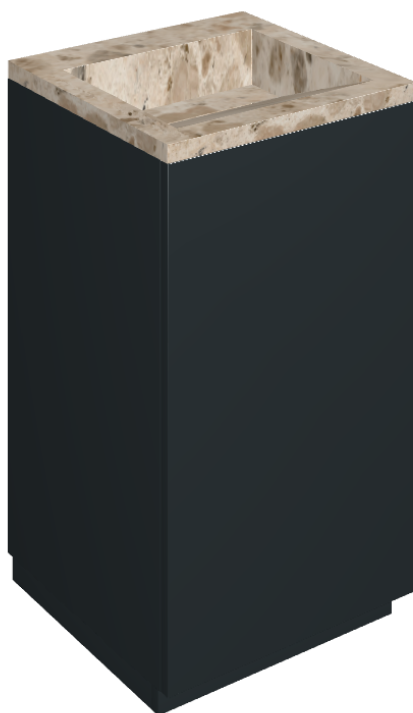

SCHEDA DI CONFIGURAZIONE

Cod. art.:

620810000029

Cube Air

Washbasin 50 Black

Rivestimento del
prodotto

Continuum Stone
Beige Matt

I colori e le altre caratteristiche estetiche delle piastrelle presenti nelle illustrazioni presenti sul sito sono puramente indicativi. Guarda sempre i campioni di persona prima dell'acquisto.