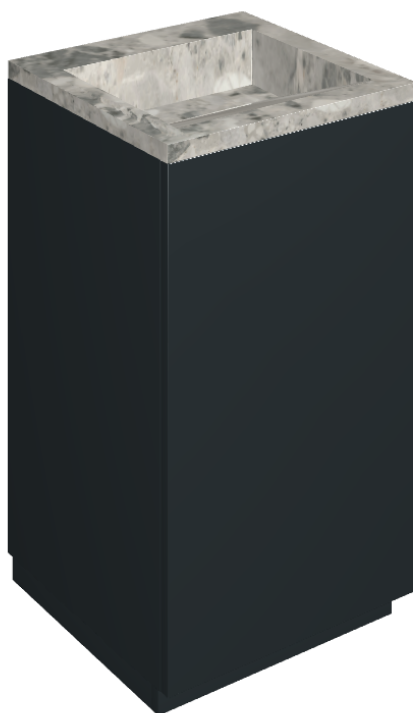

# Cube Air

Washbasin 50 Black

Rivestimento del  
prodotto

Continuum Stone  
Grey Matt

I colori e le altre caratteristiche estetiche delle piastrelle presenti nelle illustrazioni presenti sul sito sono puramente indicativi. Guarda sempre i campioni di persona prima dell'acquisto.