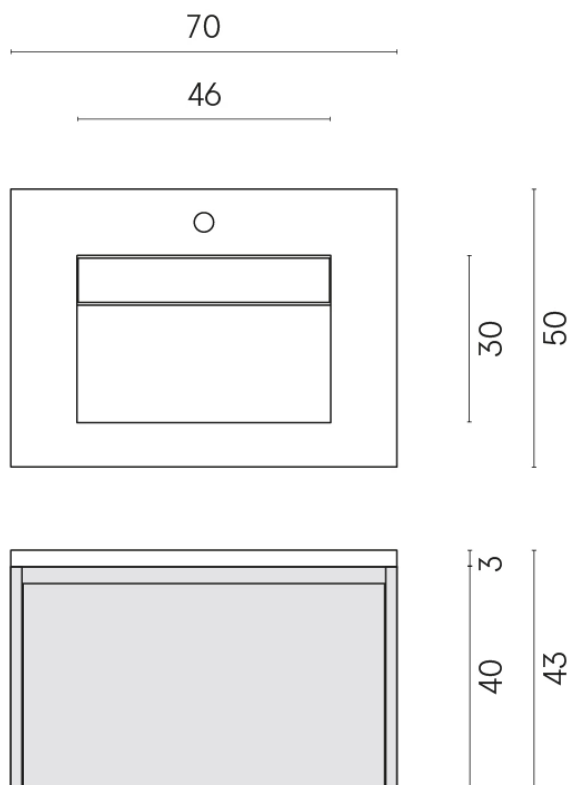

SCHEDA DI CONFIGURAZIONE

Cod. art.: 620810000015

Fly Air

Washbasin 70 Wood

Rivestimento del
prodotto
Surface Corten Matt

I colori e le altre caratteristiche estetiche delle piastrelle presenti nelle illustrazioni presenti sul sito sono puramente indicativi. Guarda sempre i campioni di persona prima dell'acquisto.

Trova il punto vendita
autorizzato più vicino:

<https://www.italonceramica.ru/ru/home/dealer/>