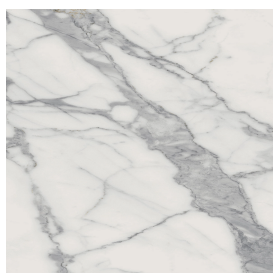

SCHEDA DI CONFIGURAZIONE

Cod. art.:

620810000015

Fly Air

Washbasin 70 Wood

Rivestimento del
prodotto

Charme Evo Statuario
Matt

I colori e le altre caratteristiche estetiche delle piastrelle presenti nelle illustrazioni presenti sul sito sono puramente indicativi. Guarda sempre i campioni di persona prima dell'acquisto.