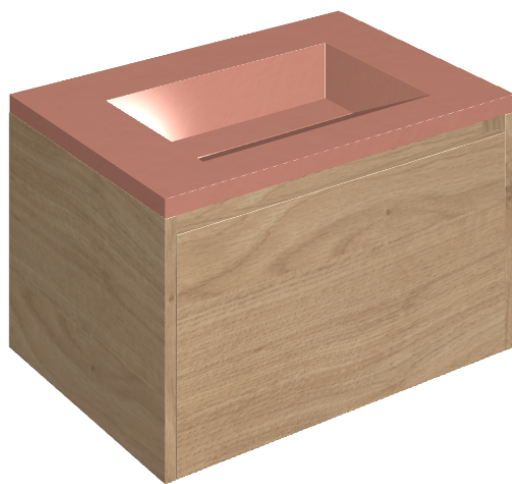

SCHEDA DI CONFIGURAZIONE

Cod. art.: 620810000015

Fly Air

Washbasin 70 Wood

Rivestimento del
prodotto

Surface Scarlet
Honed Satin

I colori e le altre caratteristiche estetiche delle piastrelle presenti nelle illustrazioni presenti sul sito sono puramente indicativi. Guarda sempre i campioni di persona prima dell'acquisto.