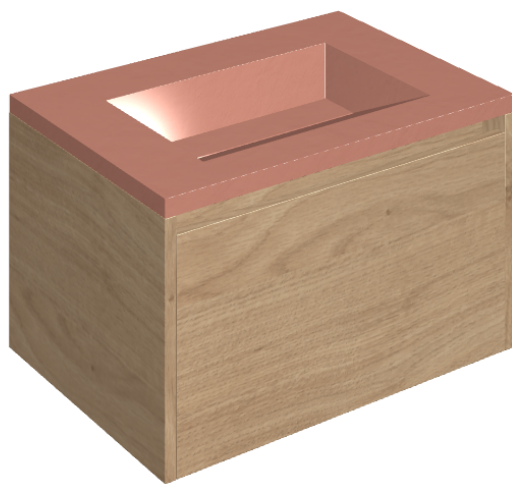

## Washbasin 70 Wood

Rivestimento del  
prodotto

Surface Scarlet  
Honed Satin

I colori e le altre caratteristiche estetiche delle piastrelle presenti nelle illustrazioni presenti sul sito sono puramente indicativi. Guarda sempre i campioni di persona prima dell'acquisto.