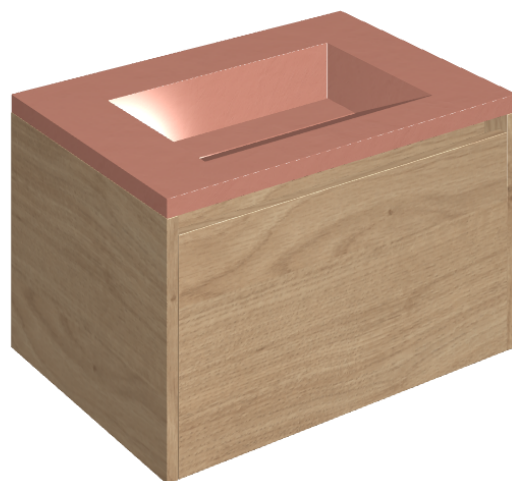

SCHEDA DI CONFIGURAZIONE

Cod. art.:

620810000015

Fly Air

Washbasin 70 Wood

Rivestimento del
prodotto

Surface Scarlet
Honed Satin

I colori e le altre caratteristiche estetiche delle piastrelle presenti nelle illustrazioni presenti sul sito sono puramente indicativi. Guarda sempre i campioni di persona prima dell'acquisto.