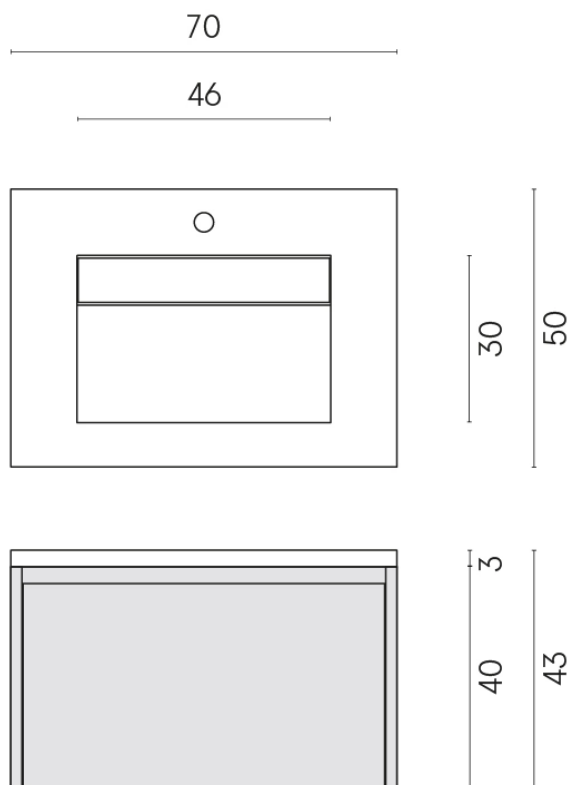

SCHEDA DI CONFIGURAZIONE

Cod. art.: 620810000015

Fly Air

Washbasin 70 Wood

Rivestimento del prodotto

Charme Advance
Alabastro White Matt

I colori e le altre caratteristiche estetiche delle piastrelle presenti nelle illustrazioni presenti sul sito sono puramente indicativi. Guarda sempre i campioni di persona prima dell'acquisto.