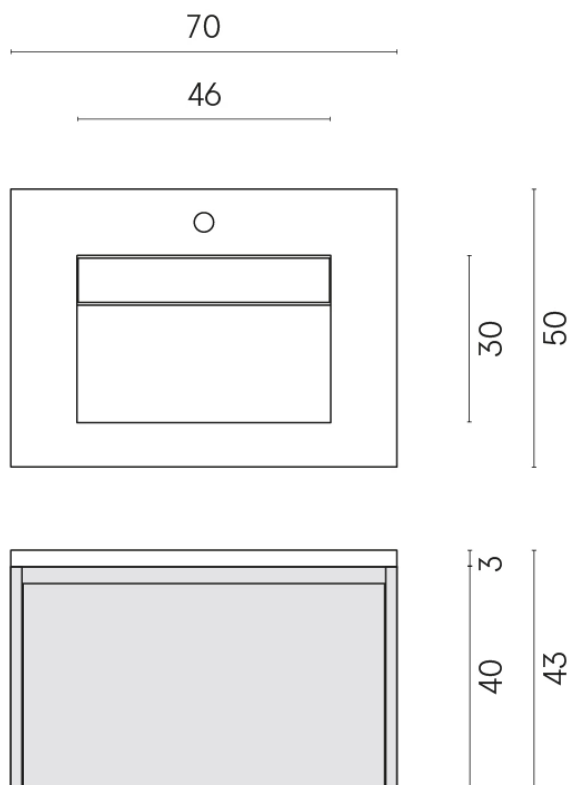

SCHEDA DI CONFIGURAZIONE

Cod. art.: 620810000015

Fly Air

Washbasin 70 Wood

Rivestimento del
prodotto

Metropolis Graphtie
Dark Matt

I colori e le altre caratteristiche estetiche delle piastrelle presenti nelle illustrazioni presenti sul sito sono puramente indicativi. Guarda sempre i campioni di persona prima dell'acquisto.