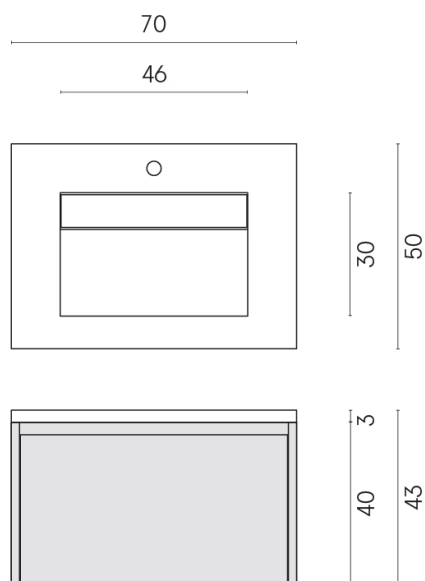

SCHEDA DI CONFIGURAZIONE

Cod. art.:

620810000015

Fly Air

Washbasin 70 Wood

Rivestimento del
prodotto

Metropolis Imperial
Black Matt

I colori e le altre caratteristiche estetiche delle piastrelle presenti nelle illustrazioni presenti sul sito sono puramente indicativi. Guarda sempre i campioni di persona prima dell'acquisto.