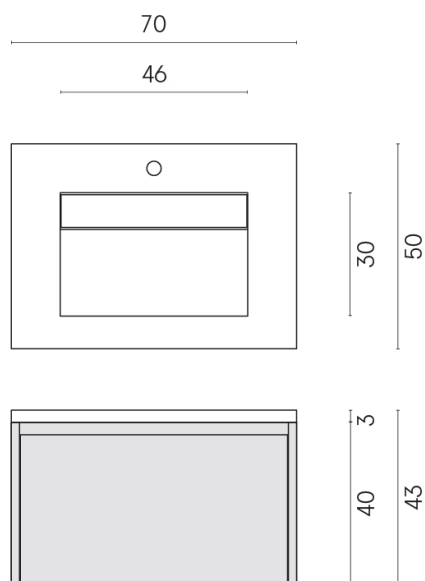

SCHEDA DI CONFIGURAZIONE

Cod. art.:

620810000015

Fly Air

Washbasin 70 Wood

Rivestimento del
prodotto

Stellaris Precious
Black Matt

I colori e le altre caratteristiche estetiche delle piastrelle presenti nelle illustrazioni presenti sul sito sono puramente indicativi. Guarda sempre i campioni di persona prima dell'acquisto.