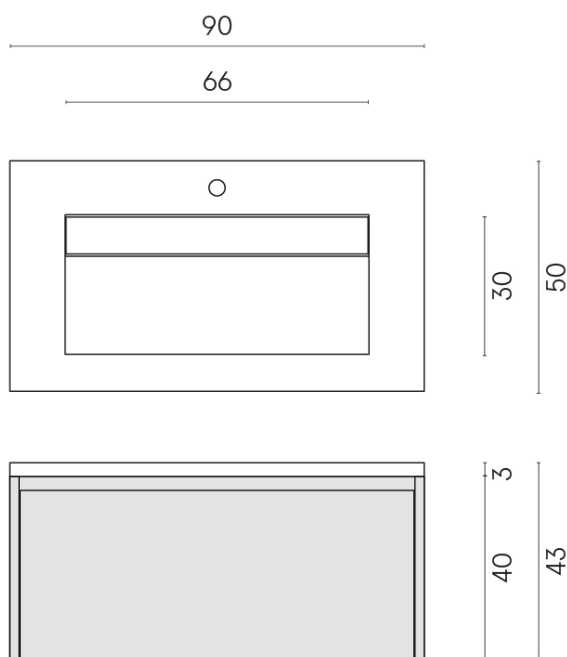

SCHEDA DI CONFIGURAZIONE

Cod. art.: 620810000016

Fly Air

Washbasin 90 Wood

Rivestimento del
prodotto

Contempora Flare
Honed Satin

I colori e le altre caratteristiche estetiche delle piastrelle presenti nelle illustrazioni presenti sul sito sono puramente indicativi. Guarda sempre i campioni di persona prima dell'acquisto.