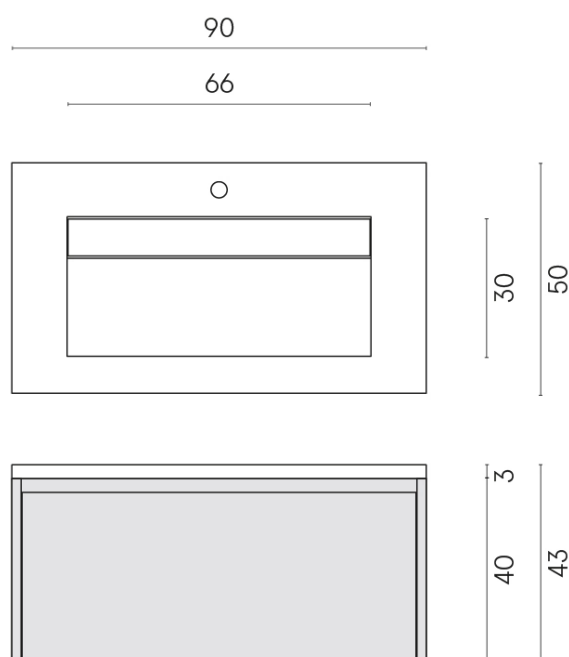

SCHEDA DI CONFIGURAZIONE

Cod. art.: 620810000016

Fly Air

Washbasin 90 Wood

Rivestimento del
prodotto
Surface Steel Matt

I colori e le altre caratteristiche estetiche delle piastrelle presenti nelle illustrazioni presenti sul sito sono puramente indicativi. Guarda sempre i campioni di persona prima dell'acquisto.