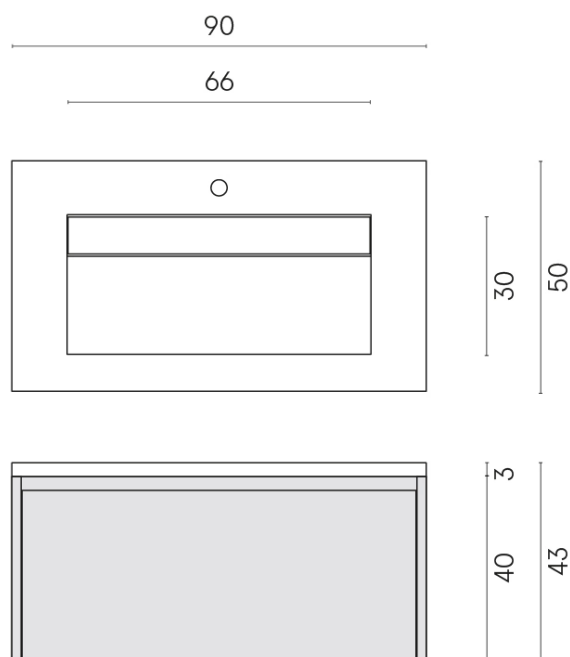

SCHEDA DI CONFIGURAZIONE

Cod. art.: 620810000016

Fly Air

Washbasin 90 Wood

Rivestimento del
prodotto

Charme Extra Arcadia
Matt

I colori e le altre caratteristiche estetiche delle piastrelle presenti nelle illustrazioni presenti sul sito sono puramente indicativi. Guarda sempre i campioni di persona prima dell'acquisto.