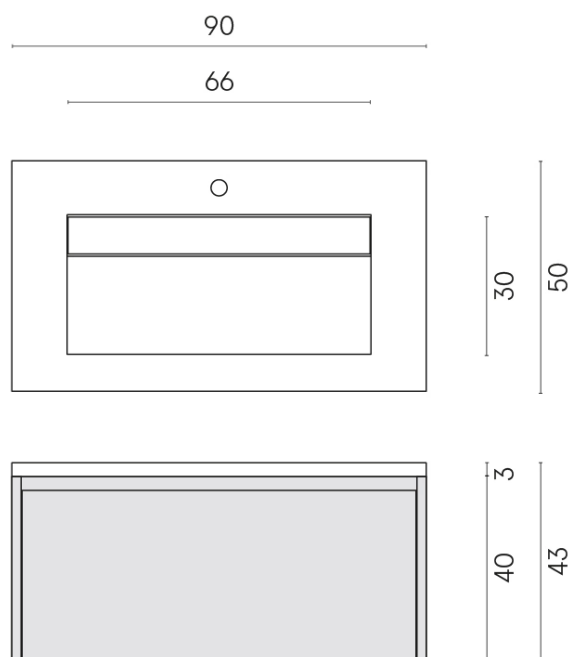

SCHEDA DI CONFIGURAZIONE

Cod. art.: 620810000016

Fly Air

Washbasin 90 Wood

Rivestimento del
prodotto

Genesis Saturn Grey
Matt

I colori e le altre caratteristiche estetiche delle piastrelle presenti nelle illustrazioni presenti sul sito sono puramente indicativi. Guarda sempre i campioni di persona prima dell'acquisto.