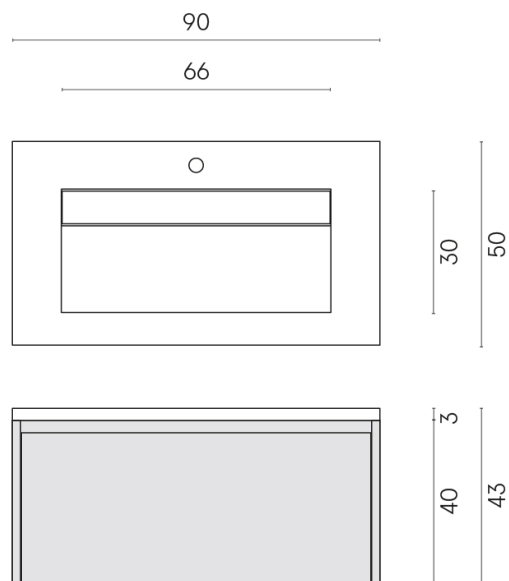

SCHEDA DI CONFIGURAZIONE

Cod. art.:

620810000016

Fly Air

Washbasin 90 Wood

Rivestimento del
prodotto

Charme Evo Statuario
Matt

I colori e le altre caratteristiche estetiche delle piastrelle presenti nelle illustrazioni presenti sul sito sono puramente indicativi. Guarda sempre i campioni di persona prima dell'acquisto.

Trova il punto vendita
autorizzato più vicino:

<https://www.italonceramica.ru/ru/home/dealer/>

ITALON HOME

© COPYRIGHT ITALON - АО Керамогранитный завод 142800, Россия, Московская область, г. Ступино, Староситненское шоссе, вл. 32 - Тел. +7 495 2251322 / Факс +7 495 2251346