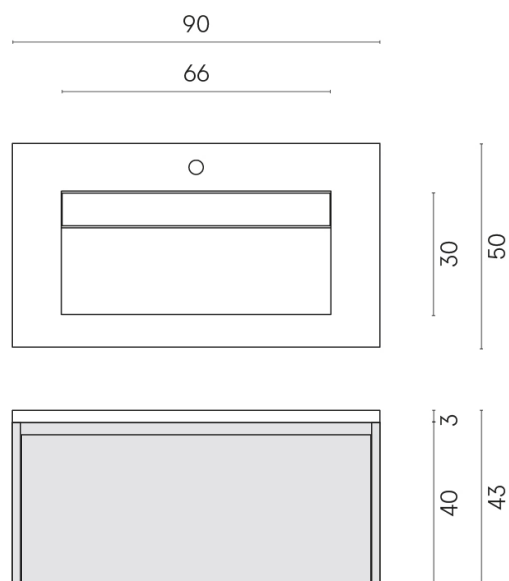

SCHEDA DI CONFIGURAZIONE

Cod. art.:

620810000016

Fly Air

Washbasin 90 Wood

Rivestimento del
prodotto

Charme Evo Antracite
Matt

I colori e le altre caratteristiche estetiche delle piastrelle presenti nelle illustrazioni presenti sul sito sono puramente indicativi. Guarda sempre i campioni di persona prima dell'acquisto.