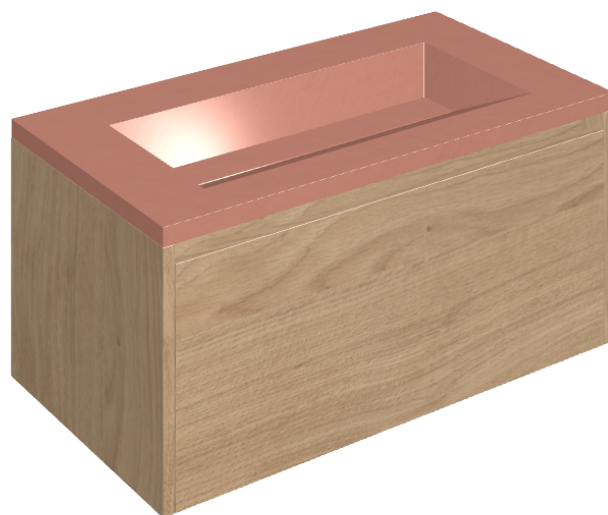

## Washbasin 90 Wood

Rivestimento del  
prodotto

Surface Scarlet  
Honed Satin

I colori e le altre caratteristiche estetiche delle piastrelle presenti nelle illustrazioni presenti sul sito sono puramente indicativi. Guarda sempre i campioni di persona prima dell'acquisto.