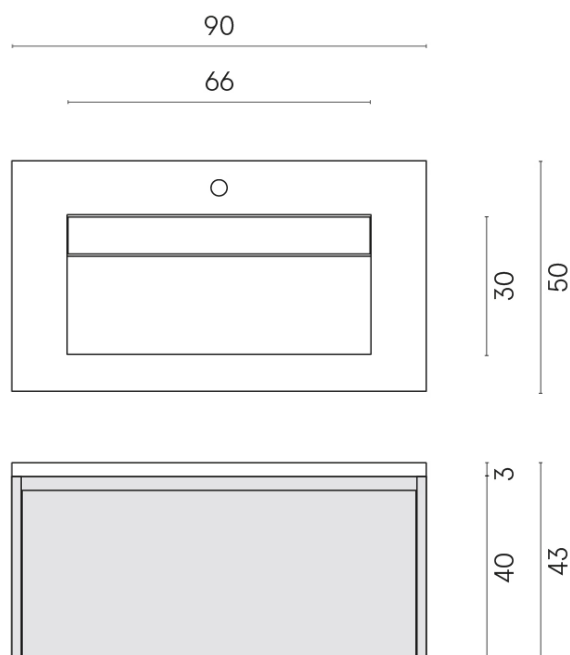

SCHEDA DI CONFIGURAZIONE

Cod. art.: 620810000016

Fly Air

Washbasin 90 Wood

Rivestimento del
prodotto
Room Beige Stone
Honed Satin

I colori e le altre caratteristiche estetiche delle piastrelle presenti nelle illustrazioni presenti sul sito sono puramente indicativi. Guarda sempre i campioni di persona prima dell'acquisto.