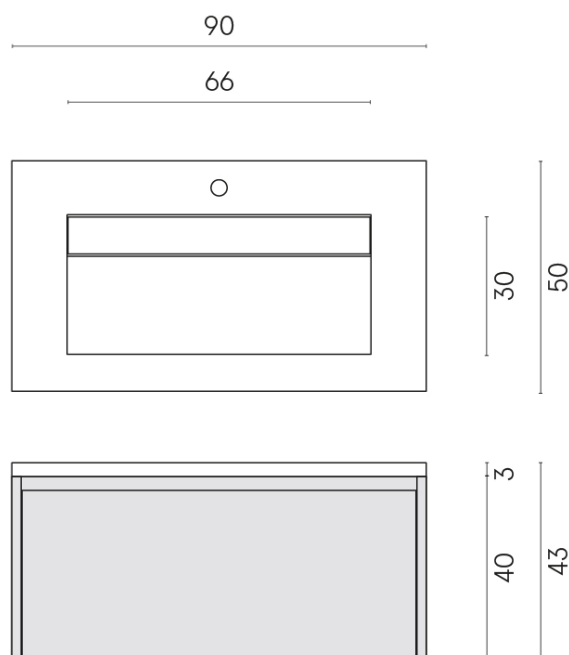

SCHEDA DI CONFIGURAZIONE

Cod. art.: 620810000016

Fly Air

Washbasin 90 Wood

Rivestimento del prodotto
Millennium Dust Matt

I colori e le altre caratteristiche estetiche delle piastrelle presenti nelle illustrazioni presenti sul sito sono puramente indicativi. Guarda sempre i campioni di persona prima dell'acquisto.