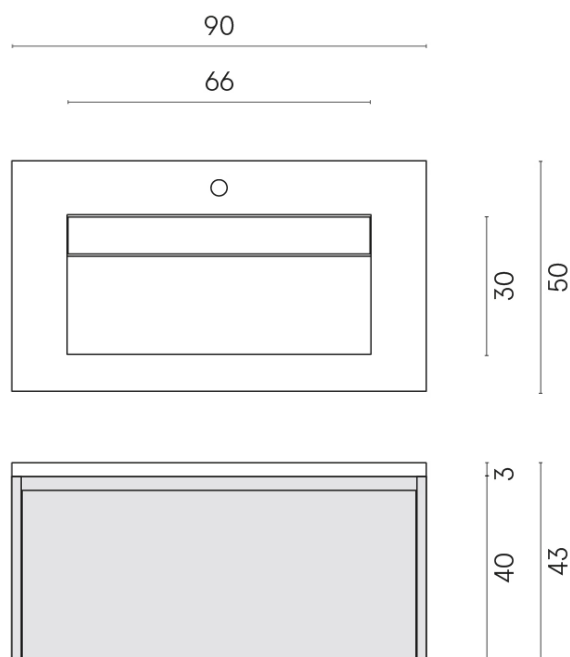

SCHEDA DI CONFIGURAZIONE

Cod. art.: 620810000016

Fly Air

Washbasin 90 Wood

Rivestimento del prodotto

Skyfall Grigio Alpino
Matt

I colori e le altre caratteristiche estetiche delle piastrelle presenti nelle illustrazioni presenti sul sito sono puramente indicativi. Guarda sempre i campioni di persona prima dell'acquisto.